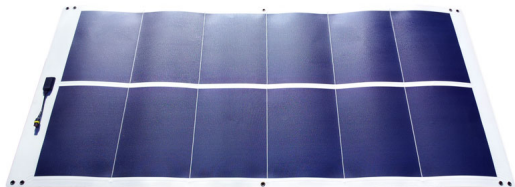

Solcellepanel Flex 76W

Et fleksibelt solcellepanel som kan ruller sammen for oppbevaring med en diameter på 30cm.

Vurdering: Ingen kundevurdering ennå.

Pris

Grunnpris inkl. mvagr 6.900

kr 6.900

[Kontakt oss angående dette produktet](#)

Beskrivelse

Et fleksibelt solcellepanel som kan ruller sammen for oppbevaring med en diameter på 30cm. Panelet kan monteres på nesten hvor som helst på alle typer overflater. Med selve festehull i hvert hjørne er det enkelt å flytte over skyer eller byss. Laget av silikonceller som fremmer veldig lite lys for å produsere strøm, er det også mulig å produsere strøm selv om deler av det står i skygger. Følger med skjøtekabler på 3m og 1m med krokodilleklemmer.

Material	Amorfe silisium, synnium
Innkapsling	ETFE / TPT / PET laminert; vannrett design; Ingen glass
Farge	Hvit, blå
Tykkelse	1,5mm
Effekt	6W
Arbeidsvilkår	100% overskyet
Kapslingsgrad	IP67, vantette tilkoblinger
Mål	Lengde 1580mm,

Blue Marlin - Solcellepanel Flex 76W

Vekt	Bredde 760mm
Maks spenning	2.4kg
Maks strøm	18V
	4.3A

Enheter i eske:1

Omtaler

Det er ennå ingen omtaler for dette produktet.

// //